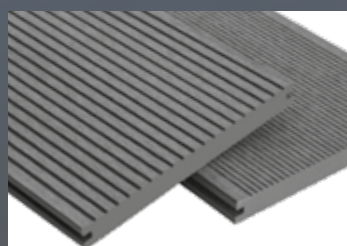

Go big! **MASSIVDIELEN XL**

Die äußerst langlebigen Massivdielen machen mächtig Eindruck. Genießen Sie einfach das schöne Wetter auf Ihrer Terrasse und entspannen. Denn WPC ist pflegeleicht, barfußfreundlich, witterungsbeständig und auch bei Nässe rutschhemmend.