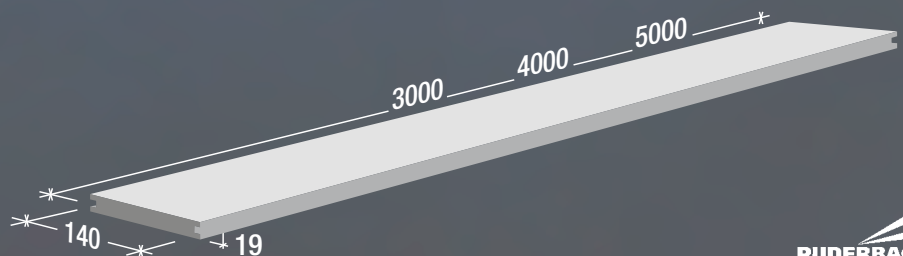

Farbe	Bezeichnung	19x 140 x 3000 mm	19x 140 x 4000 mm	19x 140 x 5000 mm
dunkelbraun	Massivdielen – 1 Seite grob / 1 Seite fein	Art.Nr. 70804	Art.Nr. 70805	Art.Nr. 70806
hellbraun	Massivdielen – 1 Seite grob / 1 Seite fein	Art.Nr. 70787	Art.Nr. 70788	Art.Nr. 70789
dunkelgrau	Massivdielen – 1 Seite grob / 1 Seite fein	Art.Nr. 70807	Art.Nr. 70808	Art.Nr. 70809
hellgrau	Massivdielen – 1 Seite grob / 1 Seite fein	Art.Nr. 70801	Art.Nr. 70802	Art.Nr. 70803