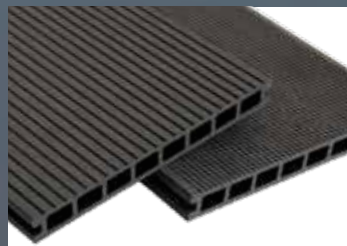

**WPC – DIE CLEVERE
ALTERNATIVE ZU HOLZ!**