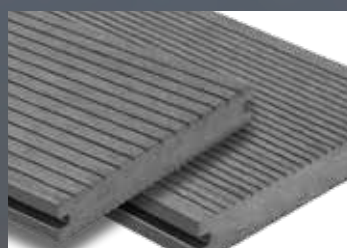

Aus den Vollen: **WPC MASSIVDIELEN**

Gut, wenn man „aus dem Vollen“ schöpfen kann:
Die WPC Massivdielen zeichnet sich durch ihre besonders hohe Robustheit, Stabilität und somit Langlebigkeit aus. Auch hier kann man, je nach gewünschter Optik oder Einsatzzweck, zwischen den beiden unterschiedlichen Seiten wählen.