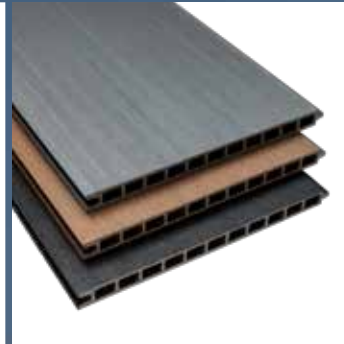

WPC ZAUN-HOHLKAMMER-DIELEN „Co-Extrudiert“
grau: Art.-Nr. 70916
teak: Art.-Nr. 70917
dunkelgrau: Art.-Nr. 70918
strukturiert.
Maße: ca. 20 x 300 x 1790 mm
6 Stück = Nettohöhe 1,8 m
1 VPE = 1 Stück