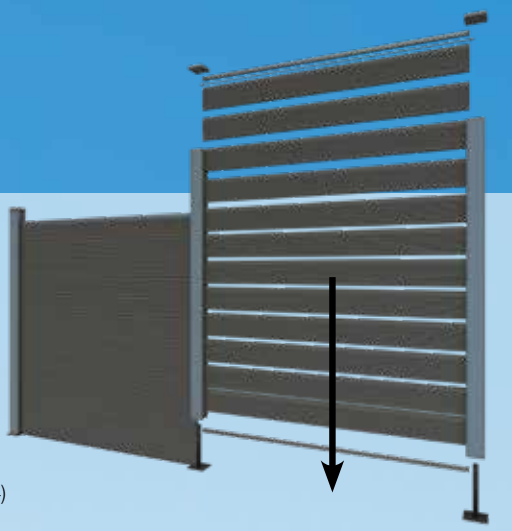

FÜR EIN ELEMENT WIRD BENÖTIGT:

- 2 x Stahlfuß für Pfosten (Art. 70962)
- 2 x Plastik-Abdeckung für Stahlfuß (Art. 70963)
- 2 x Pfosten (Art. 70957 / 70958)
- 2 x Abdeckkappen (Art. 70960 / 70961)
- 4 x 3er-Pack Dielen (Art. 70910 / 70911 / 70912)
  oder 3 x 2er-Pack Dielen (Art. 70913)
  oder 6 Dielen (Art. 70916 / 70917 / 70918)
- 1 x Anfangs- und Abschlussleiste (Art. 70991 / 70964)