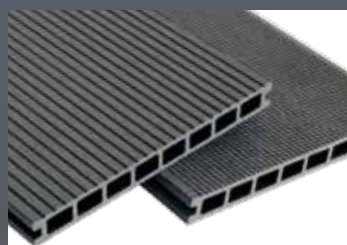

**WPC – DIE CLEVERE
ALTERNATIVE ZU HOLZ!**