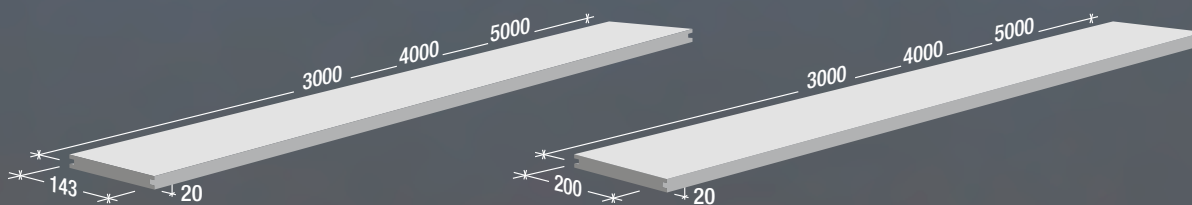

1 Seite grau

1 Seite teak

Farbe	Bezeichnung	20x143x 3000 mm	20x143x 4000 mm	20x143x 5000 mm	WPC – DIE CLEVERE ALTERNATIVE ZU HOLZ!
2-farbig	Massivdielen „Co-Extruded“ beidseitig strukturiert (1 Seite grau, eine Seite teak)	Art.Nr. <b>70652</b>	Art.Nr. <b>70653</b>	Art.Nr. <b>70654</b>	
Farbe	Bezeichnung	20x200x 3000 mm	20x200x 4000 mm	20x200x 5000 mm	
2-farbig	Massivdielen XL „Co-Extruded“ beidseitig strukturiert (1 Seite grau, eine Seite teak)	Art.Nr. <b>70655</b>	Art.Nr. <b>70656</b>	Art.Nr. <b>70657</b>	