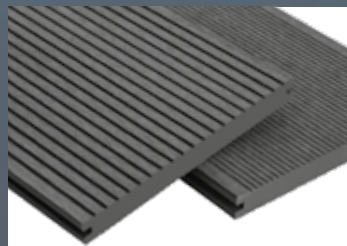

Go big! **MASSIVDIELEN XL**

Die äußerst langlebigen Massivdielen machen mächtig Eindruck. Genießen Sie einfach das schöne Wetter auf Ihrer Terrasse und entspannen. Denn WPC ist pflegeleicht, barfußfreundlich, witterungsbeständig und auch bei Nässe rutschhemmend.