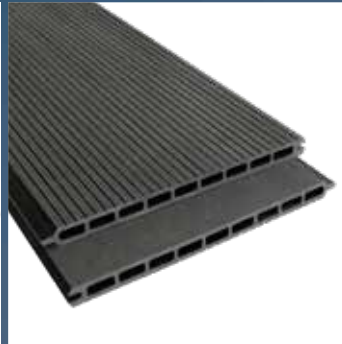

WPC ZAUN-HOHLKAMMER-DIELEN XL, 2er-PACK
dunkelgrau: Art.-Nr. 70913
1 Seite geriffelt, 1 Seite glatt.
Maße: ca. 20,3 x 309 x 1850 mm
6 Stück = Nettohöhe 1,80 m
1 VPE = 2 Stück