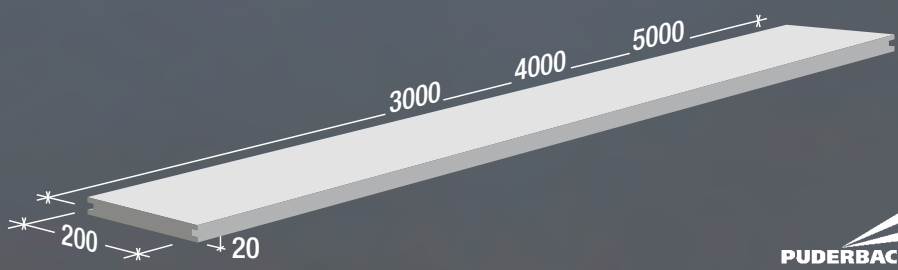

EXTRA  
GROSSE DIELEN  
**XL**

Farbe	Bezeichnung	20 x 200 x 3000 mm	20 x 200 x 4000 mm	20 x 200 x 5000 mm
dunkelbraun	Massivdiele XL – 1 Seite grob / 1 Seite fein	Art.Nr. <b>70895</b>	Art.Nr. <b>70870</b>	Art.Nr. <b>70896</b>
hellbraun	Massivdiele XL – 1 Seite grob / 1 Seite fein	Art.Nr. <b>70669</b>	Art.Nr. <b>70670</b>	Art.Nr. <b>70671</b>
dunkelgrau	Massivdiele XL – 1 Seite grob / 1 Seite fein	Art.Nr. <b>70893</b>	Art.Nr. <b>70869</b>	Art.Nr. <b>70894</b>
hellgrau	Massivdiele XL – 1 Seite grob / 1 Seite fein	Art.Nr. <b>70897</b>	Art.Nr. <b>70871</b>	Art.Nr. <b>70898</b>